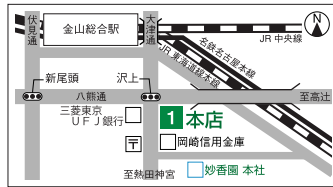

妙香園各店所在地略図 及び 住所

本店
〒456-0012 名古屋市熱田区沢上二丁目1番44号
TEL(052)682-2280 FAX(052)682-4132

テルミナ地下店
〒450-0002 名古屋市中村区名駅一丁目1番2号
TEL(052)583-0228

名鉄岐阜駅構内店
〒500-8833 岐阜市神田町九丁目1番地
TEL(058)262-6441

栄店
〒460-0008 名古屋市中区栄三丁目14番14号
TEL(052)241-0228 FAX(052)241-6228

栄北地下店<セントラルパーク入口>
〒460-0003 名古屋市中区錦三丁目16番10号先
TEL(052)951-0228

妙香園本社 <http://www.myoko-en.com>
〒456-0012 名古屋市熱田区沢上二丁目5番6号
TEL(052)671-0228 FAX(052)682-4007

茶室

画廊

妙香園ビル(栄店)のご案内

- 8F 多目的ルーム
文化教室
- 7F 茶室
- 6F 妙香園画廊
貸し画廊
- 5F 妙香園画廊
貸し画廊
- 4F 妙香園画廊
貸し画廊
- 3F 妙香園画廊
貸し画廊
- 1F 妙香園 栄店
お茶の販売
- B1F 茶道具の販売