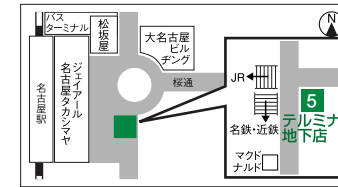

妙香園各店所在地略図 及び 住所

本店
〒456-0012 名古屋市熱田区沢上二丁目1番44号
TEL(052)682-2280 FAX(052)682-4132

テルミナ地下店
〒450-0002 名古屋市中村区名駅一丁目1番2号
TEL(052)583-0228

名鉄岐阜駅構内店
〒500-8833 岐阜市神田町九丁目1番地
TEL(058)262-6441

栄店
〒460-0008 名古屋市中区栄三丁目14番14号
TEL(052)241-0228 FAX(052)241-6228

栄北地下店<セントラルパーク入口>
〒460-0003 名古屋市中区錦三丁目16番10号先
TEL(052)951-0228

妙香園本社 <http://www.myoko-en.com>
〒456-0012 名古屋市熱田区沢上二丁目5番6号
TEL(052)671-0228 FAX(052)682-4007

茶室

画廊

妙香園ビル(栄店)のご案内

- 8F 多目的ルーム
文化教室
- 7F 茶室
- 6F 妙香園画廊
貸し画廊
- 5F 妙香園画廊
貸し画廊
- 4F 妙香園画廊
貸し画廊
- 3F 妙香園画廊
貸し画廊
- 1F 妙香園 栄店
お茶の販売
- B1F 茶道具の販売