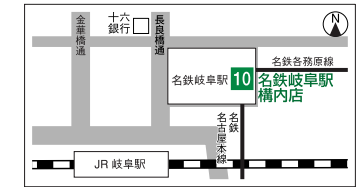

妙香園各店所在地略図 及び 住所

本店
〒456-0012 名古屋市熱田区沢上二丁目1番44号
TEL(052)682-2280 FAX(052)682-4132

テルミナ地下店
〒450-0002 名古屋市中村区名駅一丁目1番2号
TEL(052)583-0228

名鉄岐阜駅構内店
〒500-8833 岐阜市神田町九丁目1番地
TEL(058)262-6441

栄店
〒460-0008 名古屋市中区栄三丁目14番14号
TEL(052)241-0228 FAX(052)241-6228

栄北地下店<セントラルパーク入口>
〒460-0003 名古屋市中区錦三丁目16番10号先
TEL(052)951-0228

妙香園本社 <http://www.myoko-en.com>
〒456-0012 名古屋市熱田区沢上二丁目5番6号
TEL(052)671-0228 FAX(052)682-4007

茶室

画廊

妙香園ビル(栄店)のご案内

- 8F 多目的ルーム
文化教室
- 7F 茶室
- 6F 妙香園画廊
貸し画廊
- 5F 妙香園画廊
貸し画廊
- 4F 妙香園画廊
貸し画廊
- 3F 妙香園画廊
貸し画廊
- 1F 妙香園 栄店
お茶の販売
- B1F 茶道具の販売