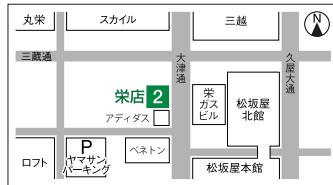

妙香園各店所在地略図 及び 住所

本店
〒456-0012 名古屋市熱田区沢上二丁目1番44号
TEL(052)682-2280 FAX(052)682-4132

テルミナ地下店
〒450-0002 名古屋市中村区名駅一丁目1番2号
TEL(052)583-0228

名鉄岐阜駅構内店
〒500-8833 岐阜市神田町九丁目1番地
TEL(058)262-6441

栄店
〒460-0008 名古屋市中区栄三丁目14番14号
TEL(052)241-0228 FAX(052)241-6228

栄北地下店<セントラルパーク入口>
〒460-0003 名古屋市中区錦三丁目16番10号先
TEL(052)951-0228

妙香園本社 <http://www.myoko-en.com>
〒456-0012 名古屋市熱田区沢上二丁目5番6号
TEL(052)671-0228 FAX(052)682-4007

茶室

画廊

妙香園ビル(栄店)のご案内

- 8F 多目的ルーム
文化教室
- 7F 茶室
- 6F 妙香園画廊
貸し画廊
- 5F 妙香園画廊
貸し画廊
- 4F 妙香園画廊
貸し画廊
- 3F 妙香園画廊
貸し画廊
- 1F 妙香園 栄店
お茶の販売
- B1F 茶道具の販売