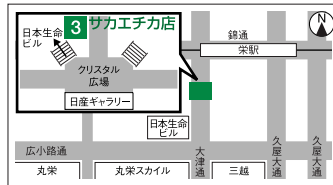

栄北地下店<セントラルパーク入口>
〒460-0003 名古屋市中区錦三丁目16番10号先
TEL(052)951-0228

妙香園本社 <http://www.myoko-en.com>
〒456-0012 名古屋市熱田区沢上二丁目5番6号
TEL(052)671-0228 FAX(052)682-4007

茶室

画廊

妙香園ビル(栄店)のご案内

- 8F 多目的ルーム
文化教室
- 7F 茶室
- 6F 妙香園画廊
貸し画廊
- 5F 妙香園画廊
貸し画廊
- 4F 妙香園画廊
貸し画廊
- 3F 妙香園画廊
貸し画廊
- 1F 妙香園 栄店
お茶の販売
- B1F 茶道具の販売