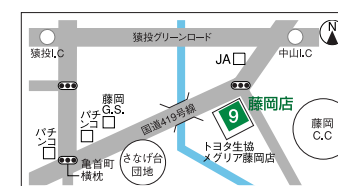

藤岡店<トヨタ生協メグリア藤岡店内>
〒470-0431 豊田市西中山町道具101番
TEL(0565)76-7229 FAX(0565)76-7229