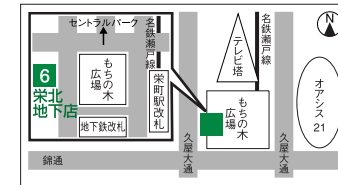

妙香園各店所在地略図 及び 住所

本店
〒456-0012 名古屋市熱田区沢上二丁目1番44号
TEL(052)682-2280 FAX(052)682-4132

テルミナ地下店
〒450-0002 名古屋市中村区名駅一丁目1番2号
TEL(052)583-0228

名鉄岐阜駅構内店
〒500-8833 岐阜市神田町九丁目1番地
TEL(058)262-6441

栄店
〒460-0008 名古屋市中区栄三丁目14番14号
TEL(052)241-0228 FAX(052)241-6228

栄北地下店<セントラルパーク入口>
〒460-0003 名古屋市中区錦三丁目16番10号先
TEL(052)951-0228

妙香園本社 <http://www.myoko-en.com>
〒456-0012 名古屋市熱田区沢上二丁目5番6号
TEL(052)671-0228 FAX(052)682-4007

茶室

画廊

妙香園ビル(栄店)のご案内

- 8F 多目的ルーム
文化教室
- 7F 茶室
- 6F 妙香園画廊
貸し画廊
- 5F 妙香園画廊
貸し画廊
- 4F 妙香園画廊
貸し画廊
- 3F 妙香園画廊
貸し画廊
- 1F 妙香園 栄店
お茶の販売
- B1F 茶道具の販売