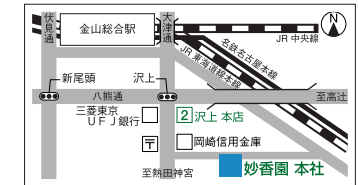

妙香園各店所在地略図 及び 住所

本店
〒456-0012 名古屋市熱田区沢上二丁目1番44号
TEL(052)682-2280 FAX(052)682-4132

テルミナ地下店
〒450-0002 名古屋市中村区名駅一丁目1番2号
TEL(052)583-0228

名鉄岐阜駅構内店
〒500-8833 岐阜市神田町九丁目1番地
TEL(058)262-6441

栄店
〒460-0008 名古屋市中区栄三丁目14番14号
TEL(052)241-0228 FAX(052)241-6228

栄北地下店<セントラルパーク入口>
〒460-0003 名古屋市中区錦三丁目16番10号先
TEL(052)951-0228

妙香園本社 <http://www.myoko-en.com>
〒456-0012 名古屋市熱田区沢上二丁目5番6号
TEL(052)671-0228 FAX(052)682-4007

茶室

画廊

妙香園ビル(栄店)のご案内

- 8F 多目的ルーム
文化教室
- 7F 茶室
- 6F 妙香園画廊
貸し画廊
- 5F 妙香園画廊
貸し画廊
- 4F 妙香園画廊
貸し画廊
- 3F 妙香園画廊
貸し画廊
- 1F 妙香園 栄店
お茶の販売
- B1F 茶道具の販売