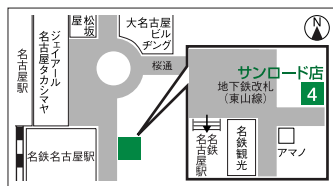

サンロード店
〒450-0002 名古屋市中村区名駅四丁目7番25号先
TEL(052)582-2280 FAX(052)582-2280