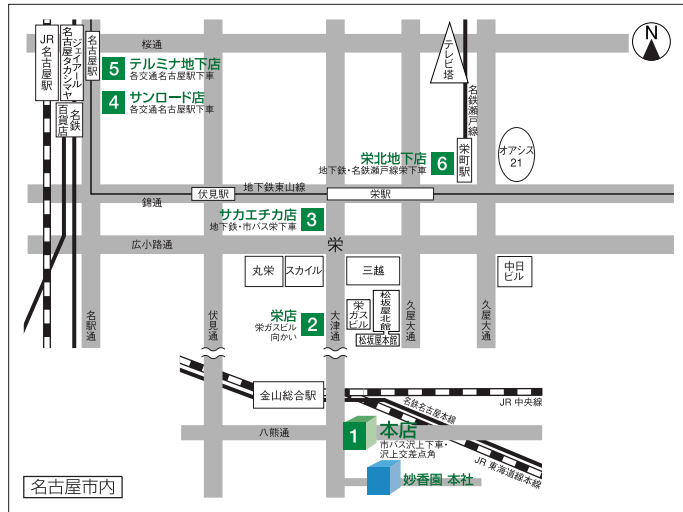

妙香園各店所在地略図 及び 住所

本店
〒456-0012 名古屋市熱田区沢上二丁目1番44号
TEL(052)682-2280 FAX(052)682-4132

テルミナ地下店
〒450-0002 名古屋市中村区名駅一丁目1番2号
TEL(052)583-0228

名鉄岐阜駅構内店
〒500-8833 岐阜市神田町九丁目1番地
TEL(058)262-6441

栄店
〒460-0008 名古屋市中区栄三丁目14番14号
TEL(052)241-0228 FAX(052)241-6228

栄北地下店<セントラルパーク入口>
〒460-0003 名古屋市中区錦三丁目16番10号先
TEL(052)951-0228

妙香園本社 <http://www.myoko-en.com>
〒456-0012 名古屋市熱田区沢上二丁目5番6号
TEL(052)671-0228 FAX(052)682-4007

茶室

画廊

妙香園ビル(栄店)のご案内

- 8F 多目的ルーム
文化教室
- 7F 茶室
- 6F 妙香園画廊
貸し画廊
- 5F 妙香園画廊
貸し画廊
- 4F 妙香園画廊
貸し画廊
- 3F 妙香園画廊
貸し画廊
- 1F 妙香園 栄店
お茶の販売
- B1F 茶道具の販売